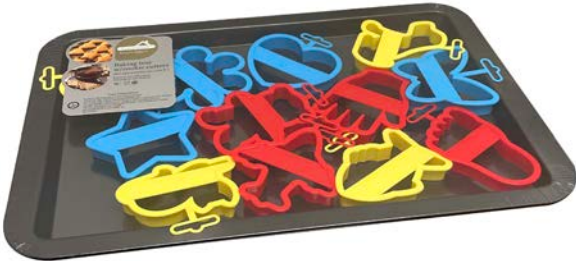

Item #EW564
Baking Tray w/Assorted
Cookie Cutters
17"x 11.4" x 0.8"
Case Pack: 24

W
O
O
K
O
O
O
O